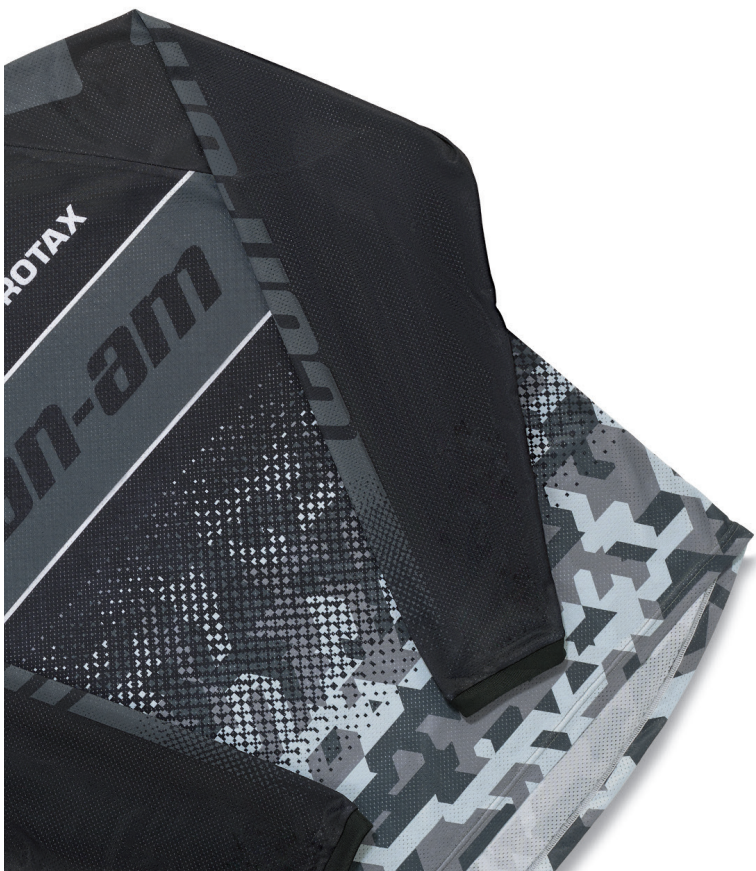

OP IS OP!

De collectie van Can-Am bevat uitrusting die klaar is voor elk wild avontuur. De oplages zijn beperkt voor bepaalde stijlen en worden niet aangevuld. Aarzel dus niet en maak je keuze voor het te laat is!